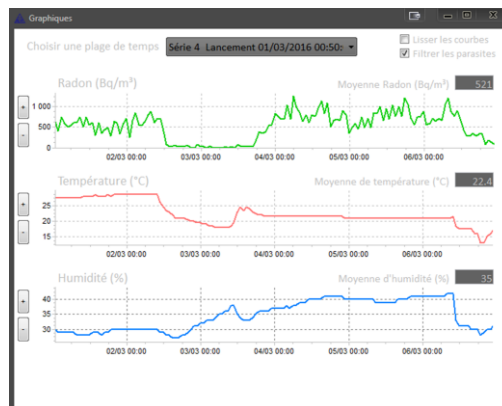

## Moniteurs Radon AER Plus et AER C

Pour une mesure **simple, rapide et précise** du radon dans un bâtiment.

Contrôlez vous-même la qualité de votre air intérieur avec **AER+** et **AER Connecté**, moniteurs numériques temps réel pour la détection du radon<sup>(\*)</sup>, un des polluants de l'habitat.

- ✓ Mesure radon **haute sensibilité**
- ✓ **Simplicité** d'utilisation
- ✓ Affichage des données en **temps réel**, intervalle de mesure réglable de 15 min à 4h
- ✓ Détection par photodiode, sensibilité typique 20 (Bq/m<sup>3</sup>) par (coups/heure)
- ✓ Emoticône pour indication du dépassement ou non des valeurs guides recommandées par les pouvoirs publics
- ✓ Moyenne cumulée sur 24 heures, 1 mois, longue durée
- ✓ Stockage et récupération des données via **USB**
- ✓ Mesure de température et humidité
- ✓ Autonomie 1 an avec 1 pile LR14 Type C (AER+ : pile alcaline 1.5V / AER Connecté : pile lithium 3.6V)
- ✓ Conçu, développé, fabriqué et testé en **France**
- ✓ Dimensions 10.5 x 3.6 x 8.6 cm (h x l x L, hors antenne), poids 315 g
- ✓ **AER+ Connecté** : Envoi automatique des mesures sur Internet par le réseau Sigfox (Internet des Objets).
- ✓ **AER+ Connecté** Site web dédié pour la consultation des mesures à distance. Connectez-vous sur [aer.app.algade.fr](http://aer.app.algade.fr) pour voir la démo (utilisateur = demo, mot de passe = demo)

### Disponibles également dans la gamme AER :

- **AER** : mesure simple et rapide du radon dans l'habitat par les particuliers.
- **AER Pro** : Pour le pilotage d'une ventilation en fonction de l'activité volumique du radon. Nous contacter.